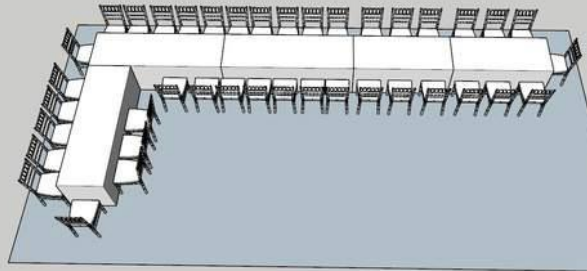

Napromiennik elektryczny wiszący 1500W

Parasol grzewczy

Parasol grzewczy + butla gazowa

PRZYKŁADOWE USTAWIENIE W NAMIOTACH

**Namiot 5x6m
33 osoby**

Namiot 5m x 10m 36 osób
3 stoły 240cm + 1 stół 180 cm

**Namiot 5x6m
30 osób**

Namiot 5m x 10m 40 osób
3 stoły 240cm + 2 stoły 180cm

Namiot 5m x 10m 56 osób

5 stołów 240cm + 1 stół 180cm

**Namiot 5x6m
22 osoby**

Namiot 6m x 12m 60 osób

6 stołów 240cm

Namiot 6m x 12m 80 osób
8 stołów 240cm