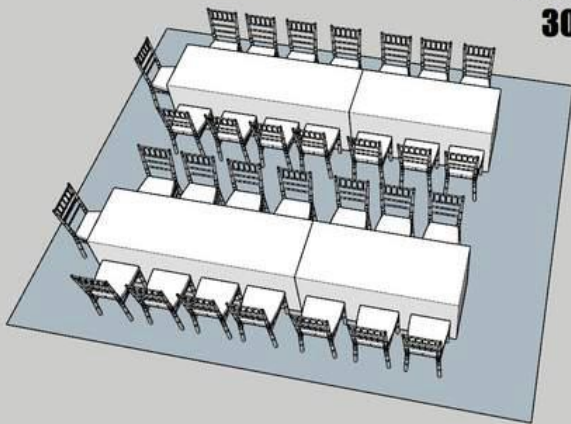

Napromiennik elektryczny wiszący 1500W

Parasol grzewczy

Parasol grzewczy + butla gazowa

PRZYKŁADOWE USTAWIENIE W NAMIOTACH

**Namiot 5x6m
33 osoby**

Namiot 5m x 10m 36 osób
3 stoły 240cm + 1 stół 180 cm

**Namiot 5x6m
30 osób**

Namiot 5m x 10m 40 osób
3 stoły 240cm + 2 stoły 180cm

Namiot 5m x 10m 56 osób

5 stołów 240cm + 1 stół 180cm

**Namiot 5x6m
22 osoby**

Namiot 6m x 12m 60 osób

6 stołów 240cm

Namiot 6m x 12m 80 osób
8 stołów 240cm