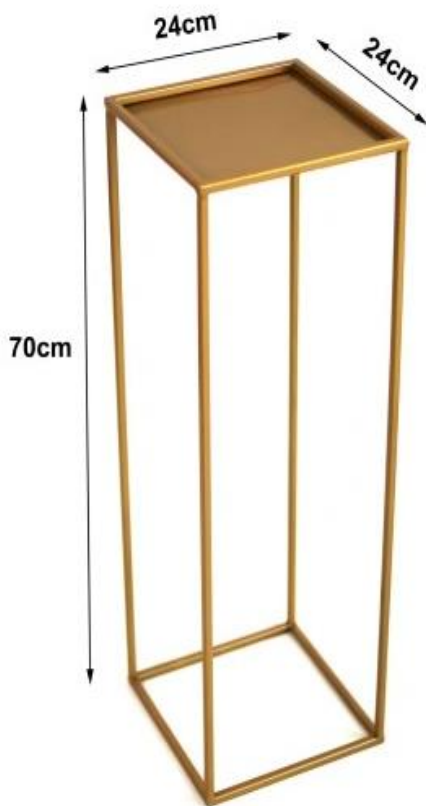

Zielony butelkowy

Jasny beż

Błękitny

Bordowy

Czarny

Granatowy

Biały

Stół 180 cm okrągły

Tel.: 882-123-345, 666-011-777

**Pokrowiec na stolik koktajlowy biały/czarny
(cena pokrowca z wyczyszczeniem)**

Stolik koktajlowy 60/80 cm

KRZESŁA

Krzesełko białe składane

Pokrowiec czarny/biały

(cena pokrowca z wyczyszczeniem)

Usługa zakładania pokrowców

ZŁOTE SZTUĆCE

KOMPLET

Złote sztućce komplet

Złoty stojak na kwiaty 70 cm

Podtalerz srebrny / złoty - średnica 32,3 cm

Taca dekoracyjna 30 cm

Wazonny szklane fi 10-15, h 20-25