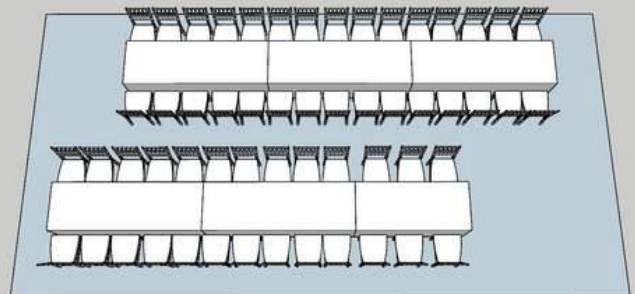

Napromiennik elektryczny wiszący 1500W

Parasol grzewczy

Parasol grzewczy + butla gazowa

PRZYKŁADOWE USTAWIENIE W NAMIOTACH

**Namiot 5x6m
33 osoby**

Namiot 5m x 10m 36 osób
3 stoły 240cm + 1 stół 180 cm

**Namiot 5x6m
30 osób**

Namiot 5m x 10m 40 osób
3 stoły 240cm + 2 stoły 180cm

Namiot 5m x 10m 56 osób

5 stołów 240cm + 1 stół 180cm

**Namiot 5x6m
22 osoby**

Namiot 6m x 12m 60 osób

6 stołów 240cm

Namiot 6m x 12m 80 osób
8 stołów 240cm