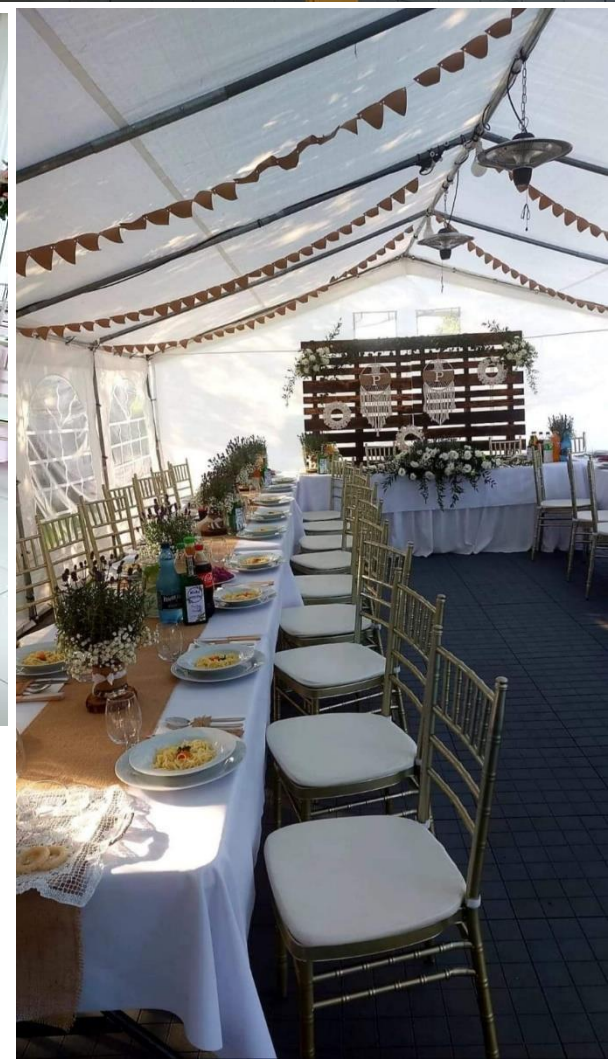

Namiot 6m x 12m 56 osób
6 stołów 240cm

*PONIŻEJ
PRZEDTAWIAMY
PAŃSTWU
KILKA NASZYCH
REALIZACJI.*

KOKTAJLÓWKA

KOKTAJLÓWKA

Tel.: 882-123-345
Tel.: 666-011-777

KOKTALÓWKA

Tel.: 882-123-345
Tel.: 666-011-777

biuro.koktajlowka@gmail.com