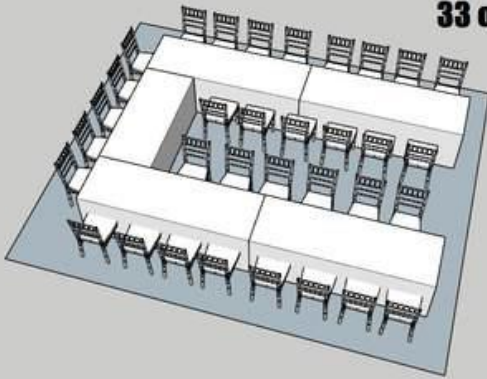

Napromiennik elektryczny wiszący 1500W

Parasol grzewczy

Parasol grzewczy + butla gazowa

PRZYKŁADOWE USTAWIENIE W NAMIOTACH

**Namiot 5x6m
33 osoby**

Namiot 5m x 10m 36 osób
3 stoły 240cm + 1 stół 180 cm

**Namiot 5x6m
30 osób**

Namiot 5m x 10m 40 osób
3 stoły 240cm + 2 stoły 180cm

Namiot 5m x 10m 56 osób

5 stołów 240cm + 1 stół 180cm

**Namiot 5x6m
22 osoby**

Namiot 6m x 12m 60 osób

6 stołów 240cm

Namiot 6m x 12m 80 osób
8 stołów 240cm