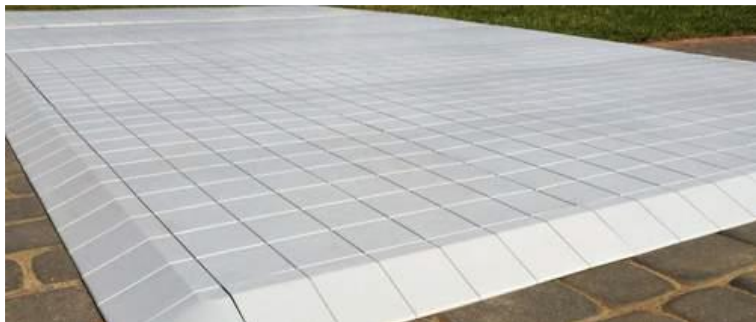

PODŁOGA MODUŁOWA pod namiot mkw w cenie montaż i demontaż

**Tiulowe zasłony na boki / maskownice/łączenia
namiotu (dekoracyjna) 1 szt. - 230cm x 200 cm**

**Zakładanie zasłon na boki
Opcja - Zwrot brudnych**