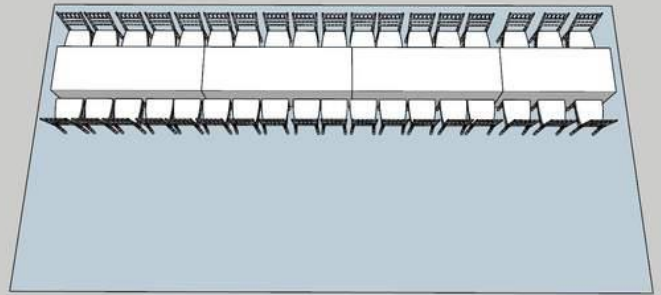

Napromiennik elektryczny wiszący 1500W

Parasol grzewczy

Parasol grzewczy + butla gazowa

PRZYKŁADOWE USTAWIENIE W NAMIOTACH

**Namiot 5x6m
33 osoby**

Namiot 5m x 10m 36 osób
3 stoły 240cm + 1 stół 180 cm

**Namiot 5x6m
30 osób**