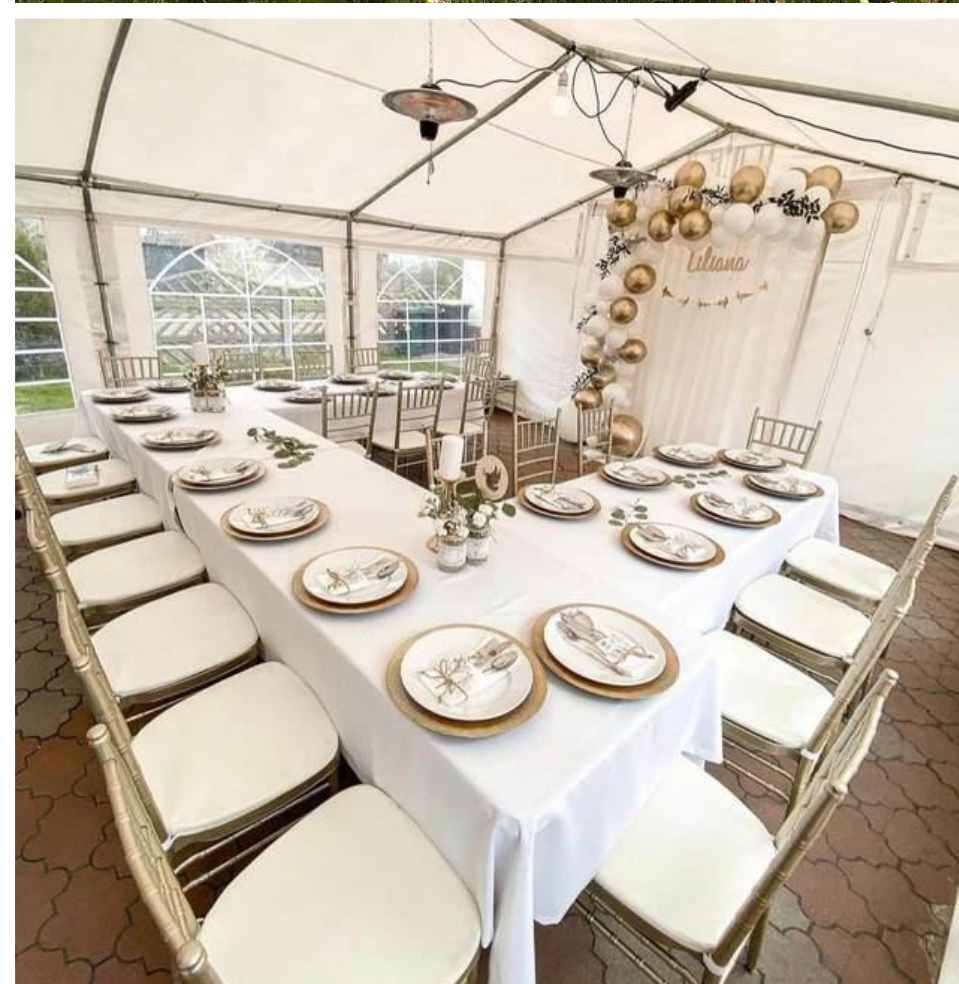

biuro.koktajlowka@gmail.com