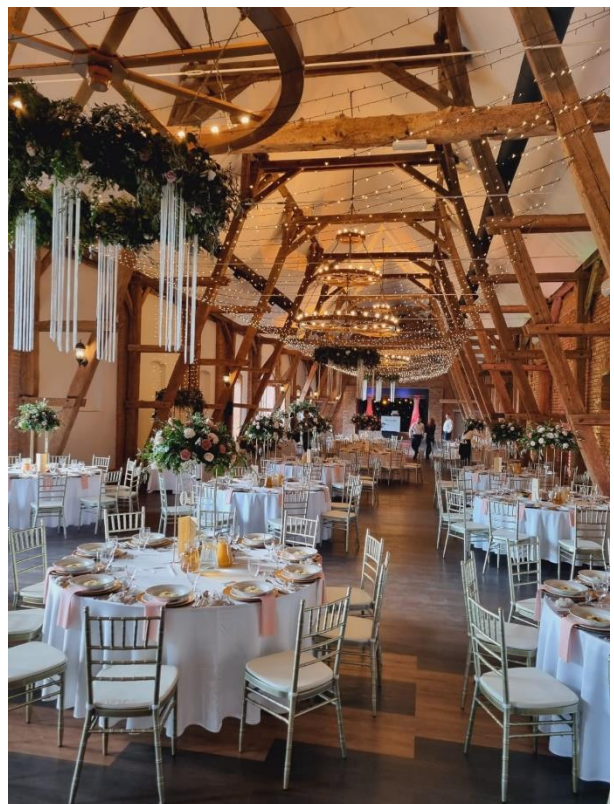

KOKTALÓWKA